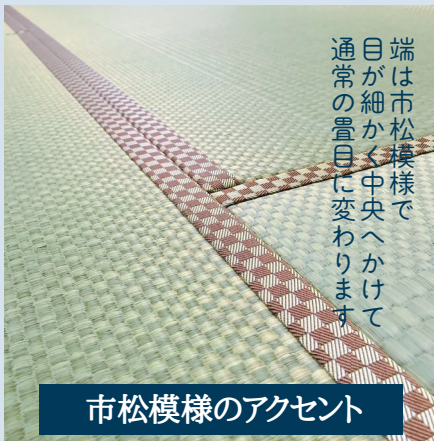

中国産 **01** ¥5,445 **02** ¥7,810 **03** ¥10,560

**裏返し** (畳表を裏返し・へりを新しく交換)

¥4,290

**古畳処分** (新畳に交換する際)

¥1,705 ※処分のみでのご注文はお受け致しておりません。

**01** **モダン畳**【熊本産天然い草】

特長のある畳に変えたい。  
でも天然い草にこだわりたい。  
そのようなお客様におすすめです。

端は市松模様で  
目が細かく中央へかけて  
通常の畳目と変わります

市松模様のアクセント

モダン 新畳 ¥20,790(税込)

モダン 表替え ¥14,520(税込)

※ご注文から1週間前後お時間頂きます。

**02** **日焼けをしない畳表**【銀白】

ダニが心配?お手入れが面倒?  
・ダニ、カビの発生はい草に比べわずか  
・お子様の健康にも配慮しております。  
・長年使っても毛羽たちが無く衣服につきまといません。

ベットによるキズも付きにくい

はっ水加工