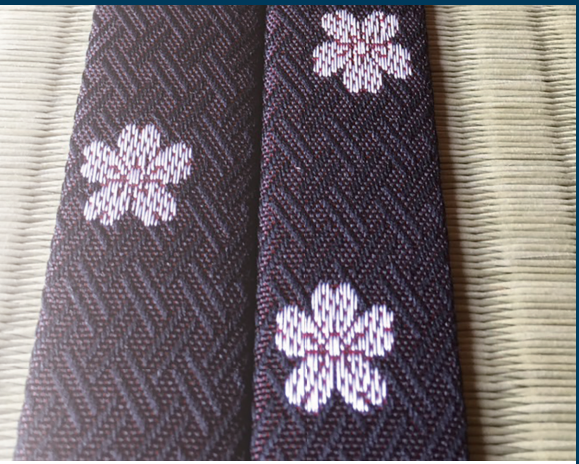

／ 任せて安心!一級技能士 /

菅原畳店

一般的な畳替え【天然い草】

料金・費用 全1畳単価(税込)

新畳 (畳床・畳表・へりを全て交換)

国内産 **01** ¥18,370 **02** ¥20,680 **03** ¥22,330

中国産 **01** ¥11,495 **02** ¥14,080 **03** ¥16,830

表替え (畳表・へりを新しく交換)

国内産 **01** ¥12,100 **02** ¥14,410 **03** ¥16,060

中国産 **01** ¥5,445 **02** ¥7,810 **03** ¥10,560

裏返し (畳表を裏返し・へりを新しく交換)

¥4,290

古畳処分 (新畳に交換する際)

¥1,705 ※処分のみでのご注文はお受け致しておりません。